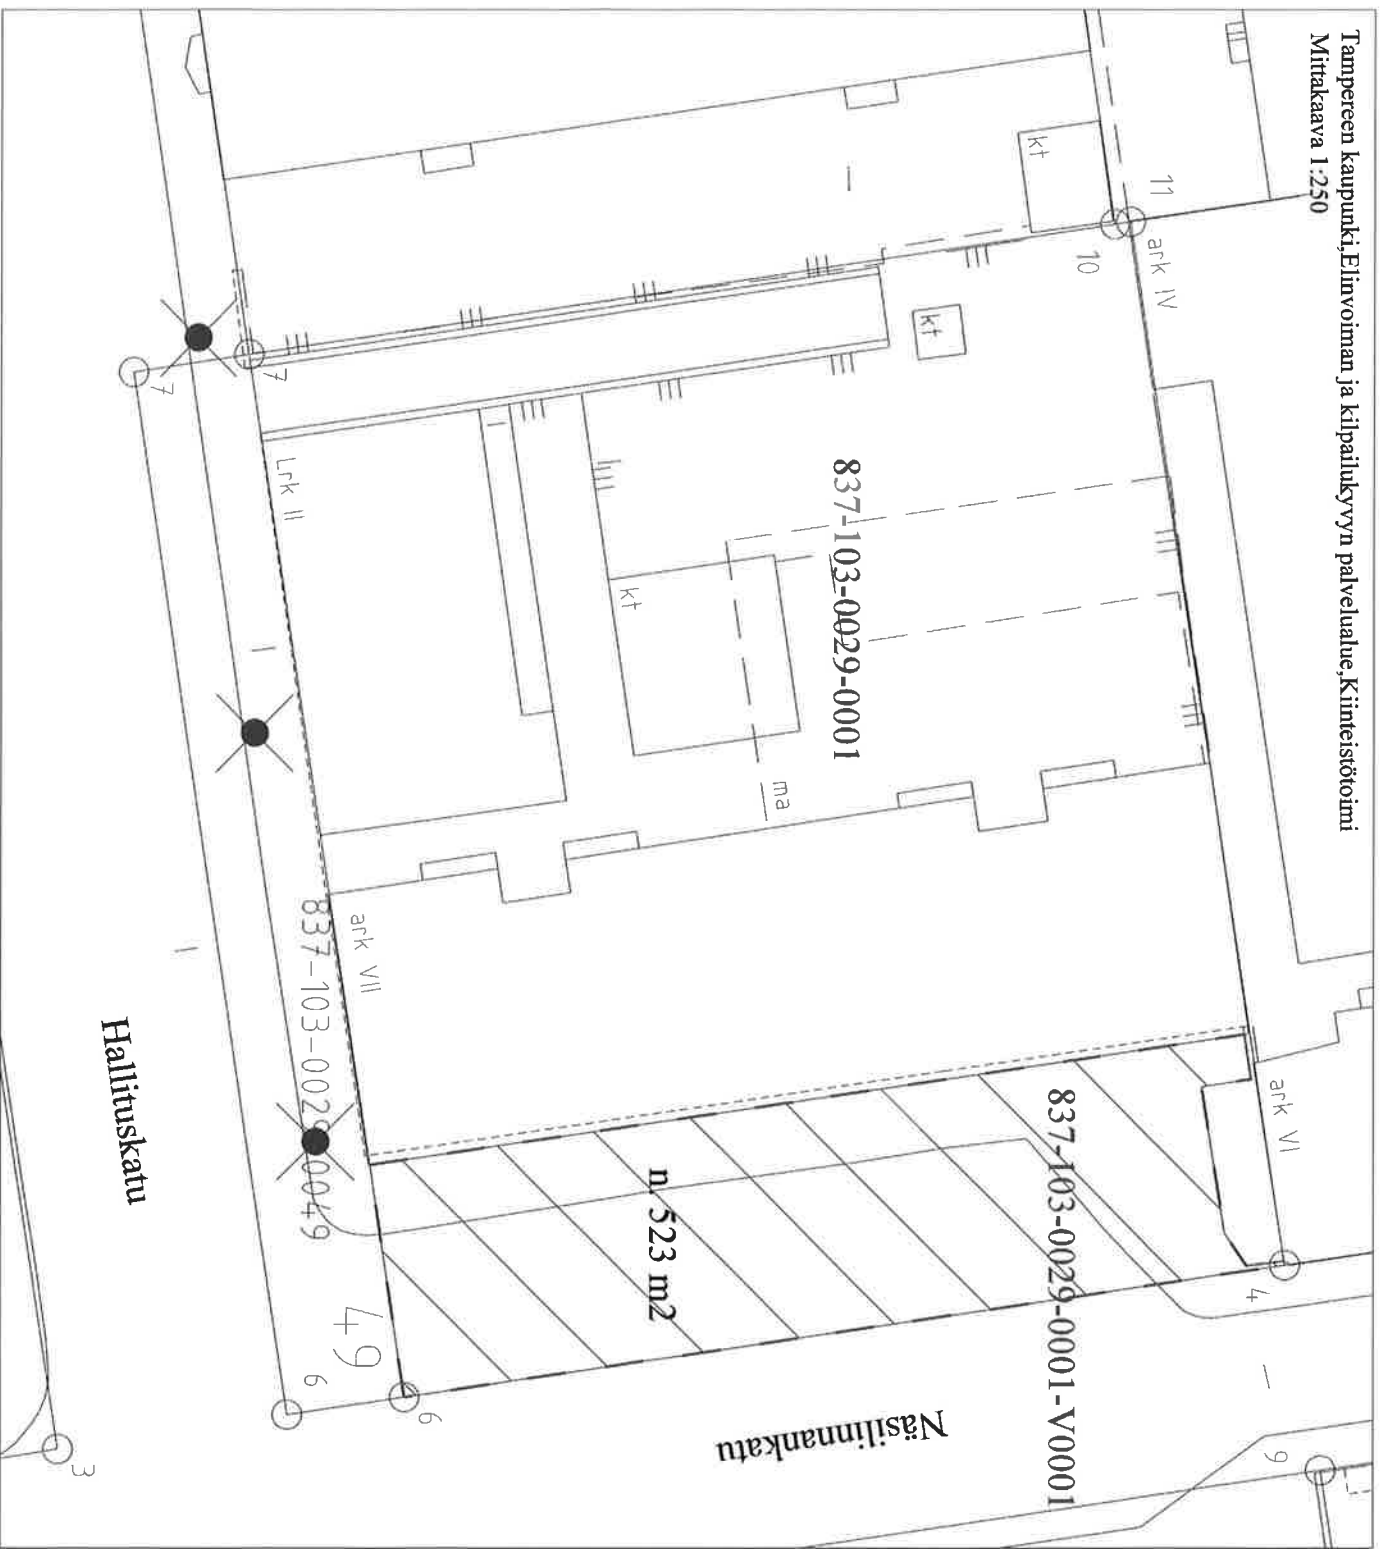

Tampereen kaupunki, Elinvoiman ja kilpailukyvyn palvelualue, Kiinteistötoimi
Mittakaava 1:250

837-103-0029-0001

837-103-0029-0001-V0001

837-103-0029-00049

n. 523 m²

Hallituskatu

Näsilinnankatu

ark IV

ark VI

ark VII

Lrk II